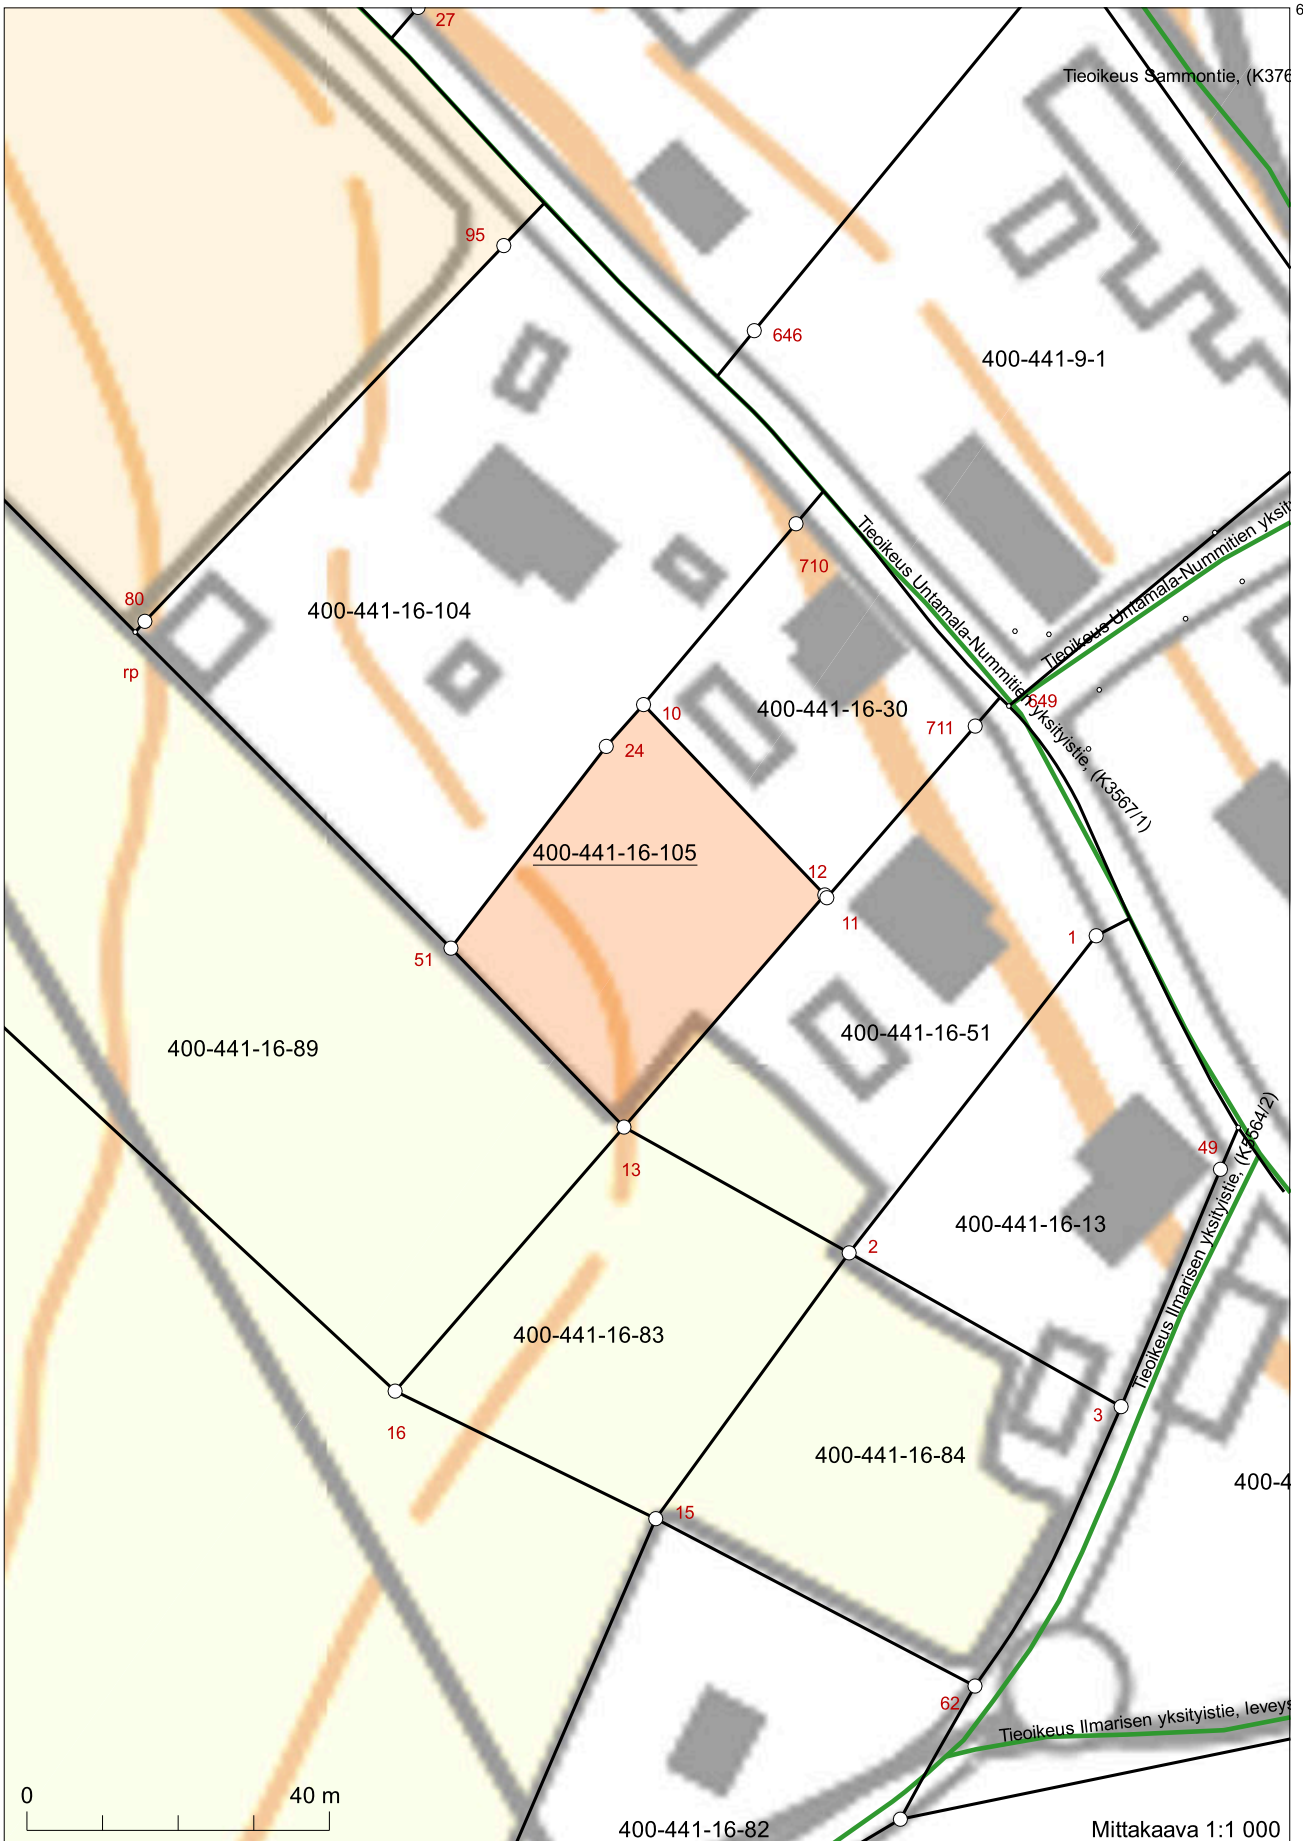

Kiinteistötunnus: 400-441-16-105  
 Nimi: UNTAMONPELTO  
 Rekisteriyksikkölaji: Tila  
 Kunta: Laitila (400)  
 Palstojen lukumäärä: 2

Rekisteriyksikön alueella on yleiskaava.

Tulostettu kiinteistötietojärjestelmästä 2.5.2023.

Kiinteistörekisterin tiedoissa voi olla puutteita ja epätarkkuuksia. Rekisteriyksikön tarkka alueellinen ulottuvuus selviää toimitusasiakirjoista ja maastosta. Rekisteritiedoista katso tarkemmin [www.maanmittauslaitos.fi/rekisteritiedot](http://www.maanmittauslaitos.fi/rekisteritiedot).

6764940

6764454

6764685

0 40 m

400-441-16-82

Mittakaava 1:1 000

6764442

208984  
Koordinaatisto: ETRS-TM35FIN  
Taustakartta on viitteellinen.